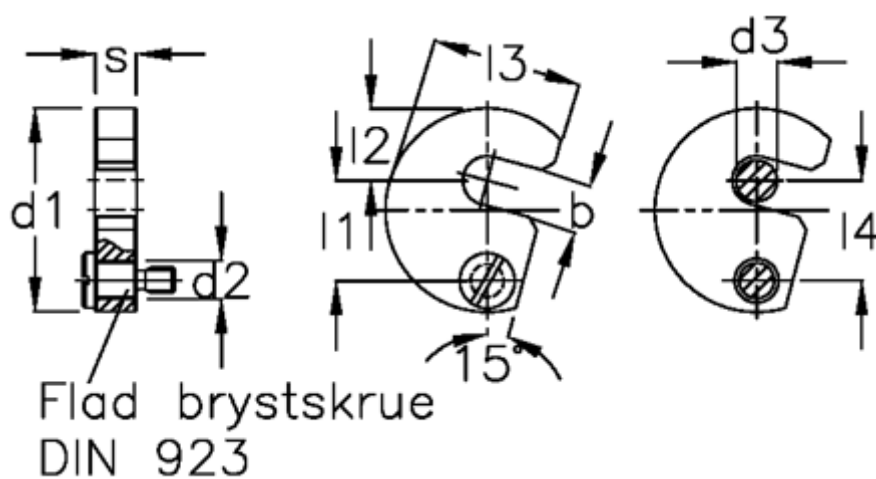

Varenummer: 20568082
Beskrivelse: E+G Drejeskive
DIN 6371-82-25,5

Mål

b = 25.5	s = 16
d1 = 82	screw = M8x16
d2 = 11	
d3 = 24	
l1 = 40.6	
l2 = 32	
l3 = 62.0	
l4 = 40	